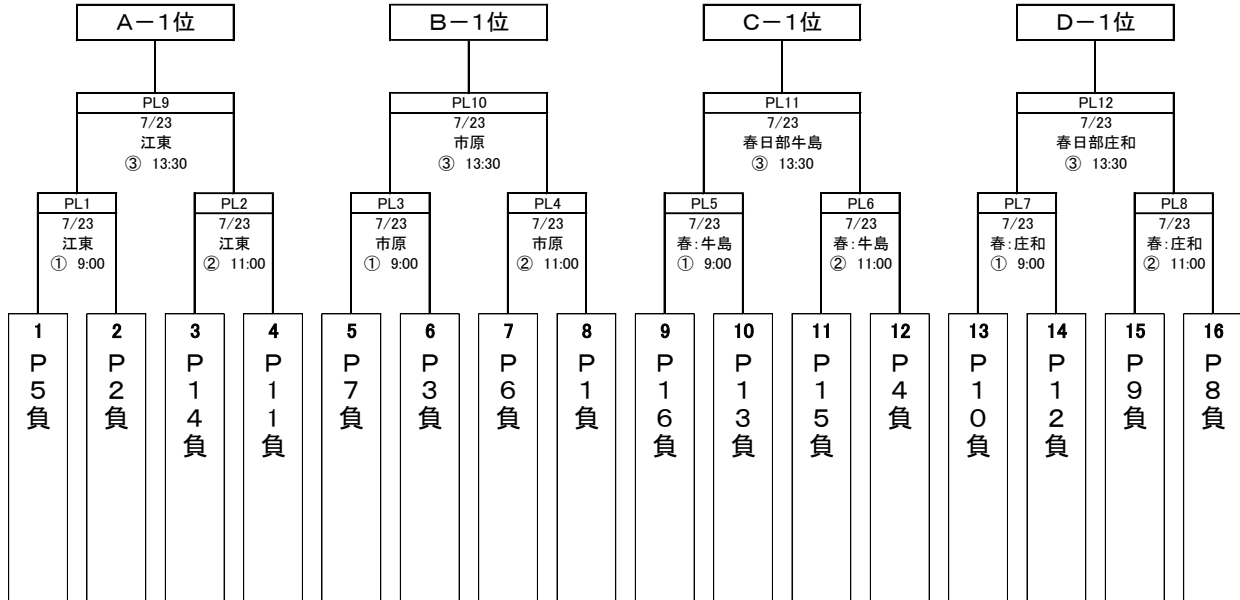

2021 第47回 全日本選手権ポニー大会 交流トーナメント表

【2日目】

【3日目】

順位	<b>A</b> 青葉の森	A 1 位	P 1 9 負	P 2 4 負
	A-1位 0 - 0 ( 0 )		7/24 ① 9:00	7/24 ② 11:00
	P19負 0 - 0 ( 0 )	7/24 ① 9:00		7/24 ③ 13:00
	P24負 0 - 0 ( 0 )	7/24 ② 11:00	7/24 ③ 13:00	

順位	<b>B</b> 松戸運動公園	C 1 位	P 2 0 負	P 2 3 負
	C-1位 0 - 0 ( 0 )		7/24 ① 9:00	7/24 ② 11:00
	P20負 0 - 0 ( 0 )	7/24 ① 9:00		7/24 ③ 13:00
	P23負 0 - 0 ( 0 )	7/24 ② 11:00	7/24 ③ 13:00	

順位	<b>C</b> 行田市総合公園	D 1 位	P 1 8 負	P 2 2 負
	D-1位 0 - 0 ( 0 )		7/24 ① 9:00	7/24 ② 11:00
	P18負 0 - 0 ( 0 )	7/24 ① 9:00		7/24 ③ 13:00
	P22負 0 - 0 ( 0 )	7/24 ② 11:00	7/24 ③ 13:00	

順位	<b>D</b> 江東スタジアム	B 1 位	P 1 7 負	P 2 1 負
	B-1位 0 - 0 ( 0 )		7/24 ① 9:00	7/24 ② 11:00
	P17負 0 - 0 ( 0 )	7/24 ① 9:00		7/24 ③ 13:00
	P21負 0 - 0 ( 0 )	7/24 ② 11:00	7/24 ③ 13:00	